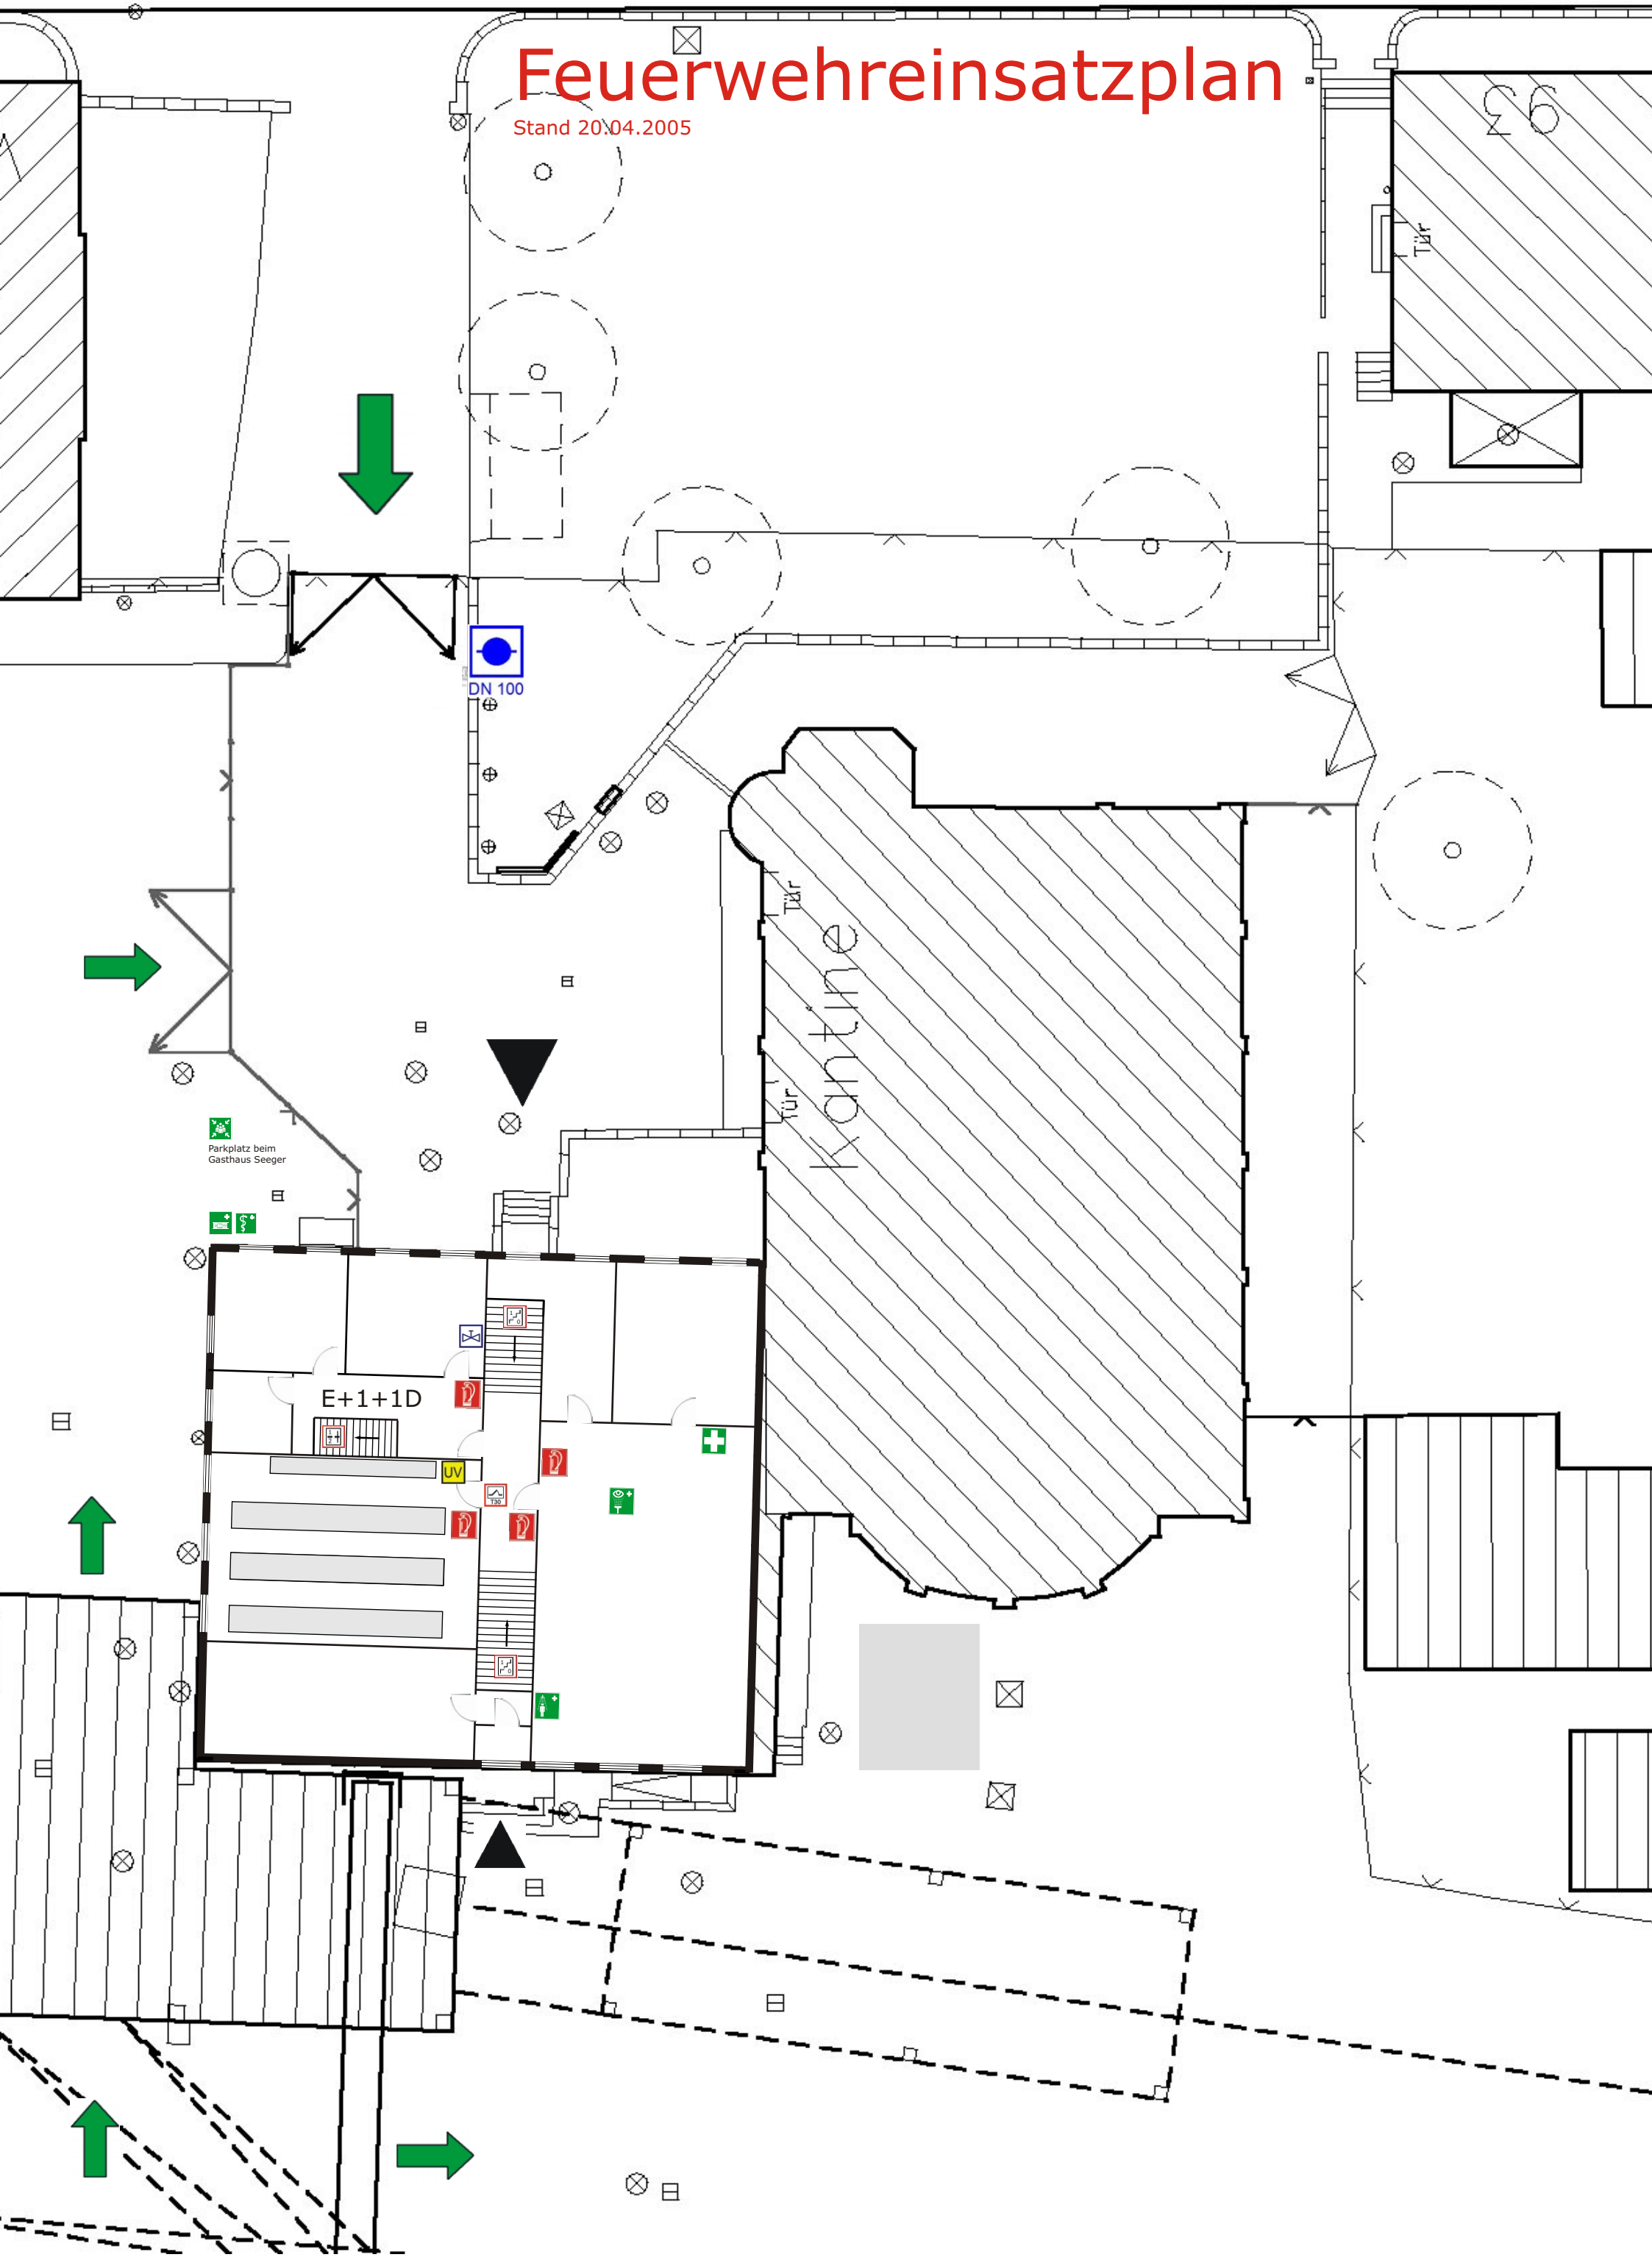

Feuerwehreinsatzplan

Stand 20.04.2005

Parkplatz beim Gasthaus Seeger