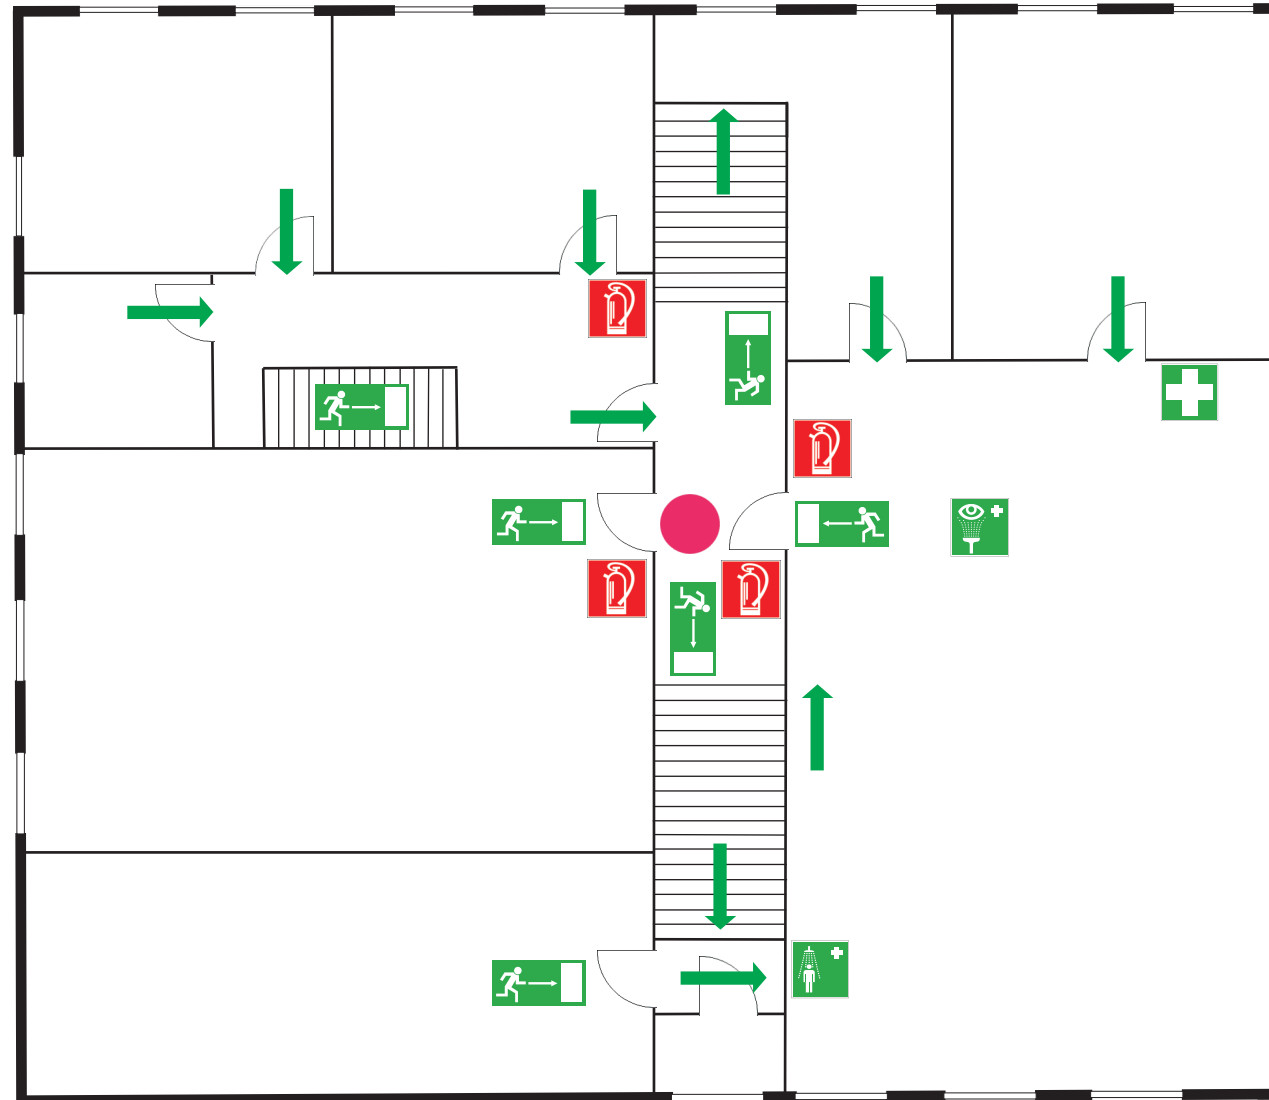

# Flucht- und Rettungswegeplan

## Obergeschoss altes Badhaus

Im Erdgeschoss

Parkplatz beim  
Gasthaus Seeger

## Legende

Notausgang

Rettungsweg

Sammelstelle

Erste Hilfe

Augenspül-  
einrichtung

Notdusche

Wandhydrant