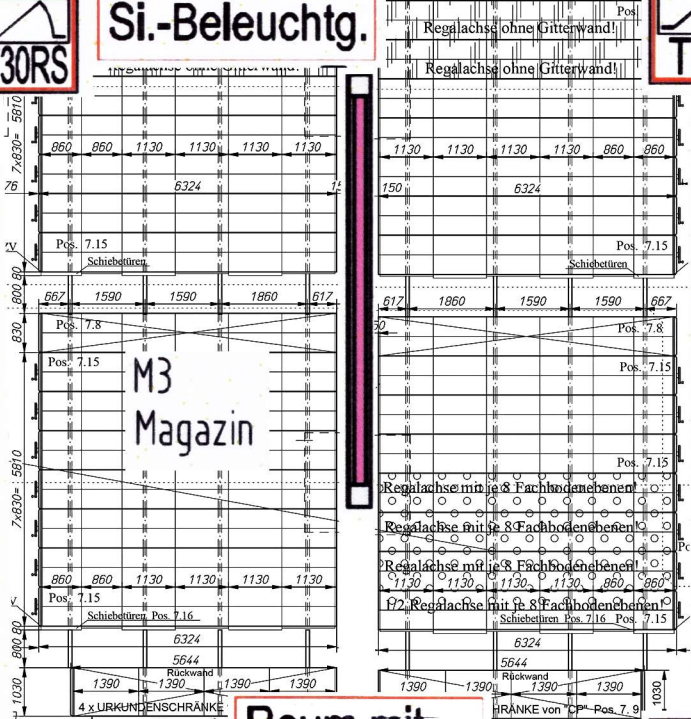

Böschung

Steuerung Aufzug

BMZ

Einbruchmeldeanl.

T30

Bes.-WC Windfang

R15 Reinraum

R10 Pausenraum

R9 Büro

4x

R14 Copy

R12 WC

R11 WC

R13 Technik/Putzr.

FIZ

R1 Empfang/Sekretariat

T30RS

Si.-Beleuchtg.

T30

R2 Lesesaal

M3 Magazin

T30

Raum mit Wasser-Warmmelder

T30

R3 Besprechung

M2 Magazin

R4 Büro

Böschung